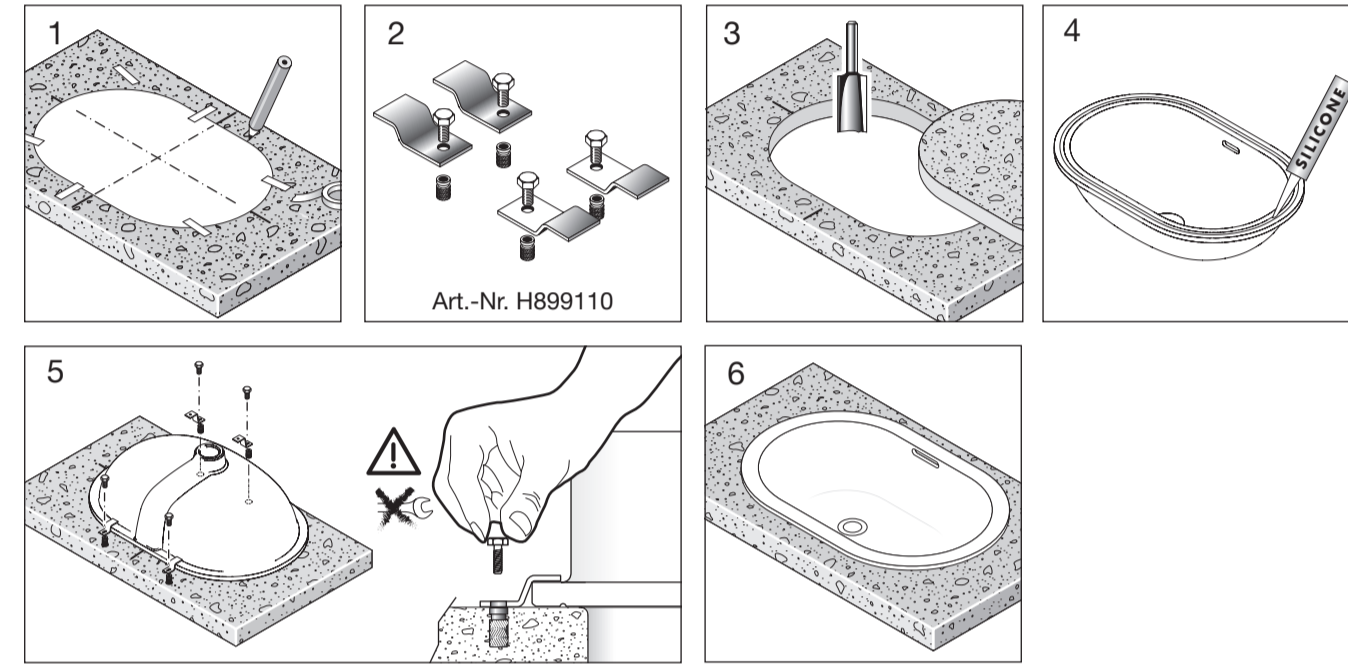

H818945

- DE Installation Waschtisch
- FR Installation lavabo
- IT Montaggio lavabo
- EN Installation washbasin
- ES Instalacion del lavabo
- NL Installatie wasbak
- CS Instalace umyvadla
- LT Praustuvo įrengimas
- PL Instalacja umywalki
- HU Mosdo rogzitese
- RU Установка раковины
- BG Монтаж на умивалник
- DA Installation handvask
- SV Installation tvättstall
- NO Installasjon vaskeservant
- FI Asennus, pesuallas
- SK Inštalacia umyvadla
- ZH 洗面盆安装
- ET Valamulaua paigaldus
- HR Montaž umivaonika
- LV Izlietnes uzstāišna
- PT Instalacao de lavatorio
- TR Instalare chiuvetă